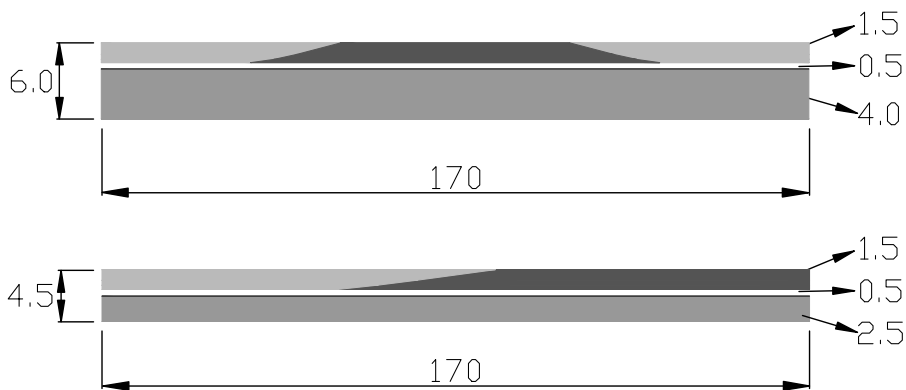

Lace Top collection
lamination

sexual healing

Lace Top

Lamination

| Product code | |
|--------------|-----------|
| Front | Temple |
| US2-0294 | US2-S0294 |
| MUS2-0295 | US2-S0295 |
| US2-0296 | US2-S0296 |
| US2-0297 | US2-S0297 |
| US2-0298 | US2-S0298 |
| MUS2-0299 | US2-S0299 |
| US2-0300 | US2-S0300 |

| | Standard sizes | Tolerance |
|-----|----------------|---|
| 6.0 | 170*700mm | 6.0 - 6.2mm 165 - 170mm 695 - 700mm |
| 4.5 | 170*700mm | 4.5 - 4.7mm 165 - 170mm 695 - 700mm |

US2-0294

MUS2-0295

US2-0296