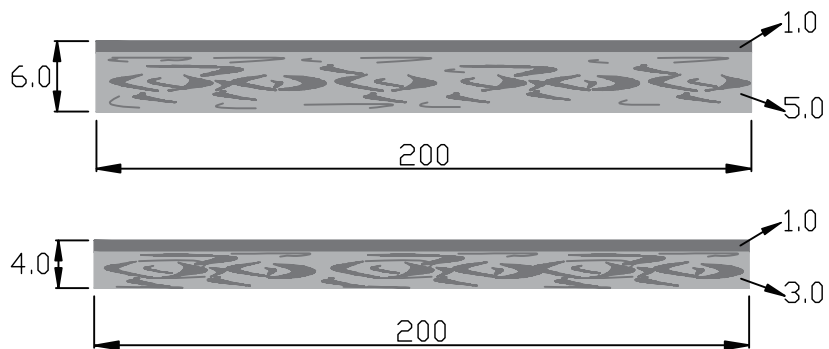

REFLECTIVE JOURNAL

extrusion

Recalled

rainy days always bring back memories

Reflective journal Extruded

Product code	
Front	Temple
JUD5-0210	JUD5-0210
UD5-0211	UD5-0211
UD5-0212	UD5-0212
JUD5-0213	JUD5-0213
UD5-0214	UD5-0214
JUD5-0215	JUD5-0215

	Standard sizes	Tolerance
6.0	200*1400mm	6.0-6.2mm 198-205mm 1400-1410mm
4.0	200*1400mm	4.0-4.2mm 198-205mm 1400-1410mm

JUD5-0210

UD5-0211

UD5-0212

JUD5-0213

UD5-0214

JUD5-0215