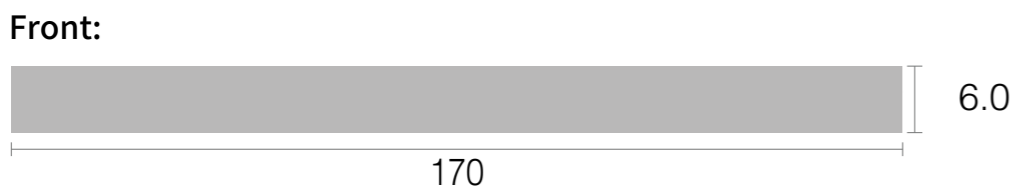

Transparent monocolor

HAPPY ZONE-ESSN

Transparent monocolour

PRODUCT CODE

Front	Temple
EN-0088	EN-0088
EN-0089	EN-0089
EN-0090	EN-0090
EN-0091	EN-0091
EN-0092	EN-0092
EN-0093	EN-0093
EN-0094	EN-0094
EN-0095	EN-0095
Thickness 6.0mm(6.0-6.2mm)	Thickness 4.0mm(4.0-4.2mm)
Standard Size 170x1400mm	Standard Size 170x1400mm
Tolerance 168-175mm 1400-1410mm	Tolerance 168-175mm 1400-1410mm