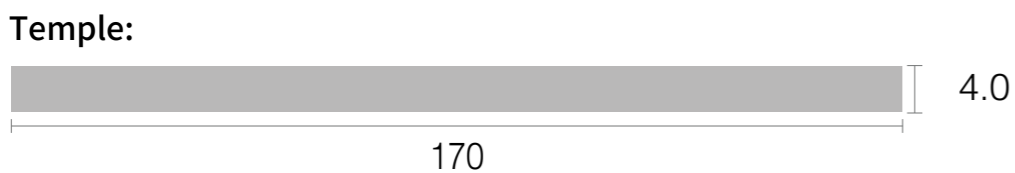

Transparent monocolor

HAPPY ZONE-ESSN

Transparent monocolour

PRODUCT CODE

Front	Temple
EN-0088	EN-0088
EN-0089	EN-0089
EN-0090	EN-0090
EN-0091	EN-0091
EN-0092	EN-0092
EN-0093	EN-0093
EN-0094	EN-0094
EN-0095	EN-0095
Thickness 6.0mm(6.0-6.2mm)	Thickness 4.0mm(4.0-4.2mm)
Standard Size 170x1400mm	Standard Size 170x1400mm
Tolerance 168-175mm 1400-1410mm	Tolerance 168-175mm 1400-1410mm