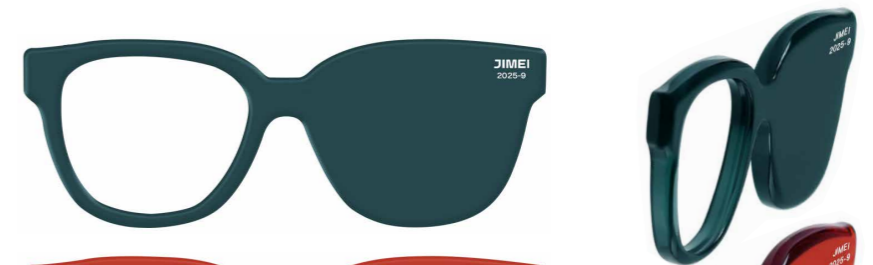

PERFORMANCE

Transparent Monocolor

PRODUCT CODE

Front	Temple
HDN-0033	UN-0539
HDN-0034	UN-0540
HDN-0035	UN-0541
HDN-0036	UN-0542
HDN-0037	UN-0543
HDN-0038	UN-0544
HDN-0039	UN-0545
HDN-0040	UN-0546
Thickness 6.0mm(6.0-6.2mm) 4.0mm(4.0-4.2mm)	Thickness 4.0mm(4.0-4.2mm)
Standard Size 170x1400mm	Standard Size 170x1400mm
Tolerance 168-175mm 1400-1410mm	Tolerance 168-175mm 1400-1410mm

Front:

Temple:

HDN-0033

HDN-0034

HDN-0035

HDN-0036

HDN-0037

HDN-0038

HDN-0039

HDN-0040