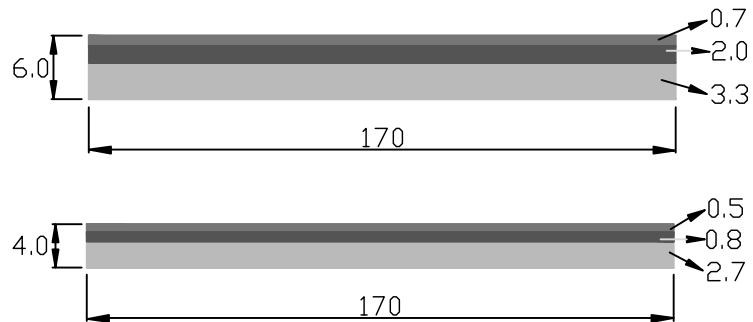

# PASTEL TONES

Extruded 3 layers

Product code	
Front	Temple
UN3-0149	UN3-0149
JUN3-0150	JUN3-0150
JUN3-0151	JUN3-0151
JUN3-0152	JUN3-0152
JUN3-0153	JUN3-0153
JUN3-0154	JUN3-0154
JUN3-0155	JUN3-0155
JUN3-0156	JUN3-0156

	Standard sizes	Tolerance
6.0	170*1400mm	6.0-6.2mm 168-175mm 1400-1410mm
4.0	170*1400mm	4.0-4.2mm 168-175mm 1400-1410mm

UN3-0149

JUN3-0150

JUN3-0151

JUN3-0152

JUN3-0153

JUN3-0154

JUN3-0155