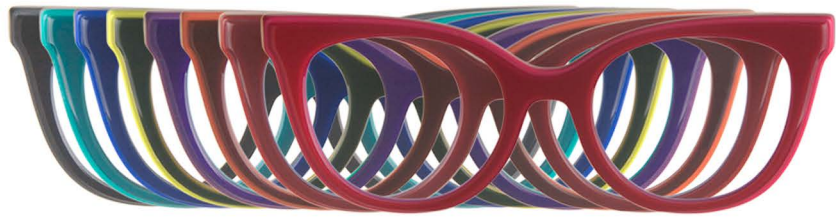

DIFFERENT WAYS

extruded 3 layers

lamp shadow

mystery love in the heart

Different ways Extruded 3 layers

Product code	
Front	Temple
JUN3-0263	JUN3-0263
UN3-0264	UN3-0264
UN3-0265	UN3-0265
UN3-0266	UN3-0266
UN3-0267	UN3-0267
UN3-0268	UN3-0268
UN3-0269	UN3-0269
JUN3-0270	JUN3-0270

	Standard sizes	Tolerance
6.0	170*1400mm	6.0-6.2mm 168-175mm 1400-1410mm
4.0	170*1400mm	4.0-4.2mm 168-175mm 1400-1410mm

JUN3-0263

UN3-0264

UN3-0265

UN3-0266

UN3-0267

UN3-0268

UN3-0269