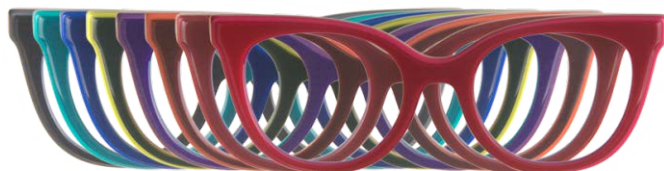

DIFFERENT WAYS

extruded 3 layers

lamp shadow

mystery love in the heart

Different ways Extruded 3 layers

Product code	
Front	Temple
JUN3-0263	JUN3-0263
UN3-0264	UN3-0264
UN3-0265	UN3-0265
UN3-0266	UN3-0266
UN3-0267	UN3-0267
UN3-0268	UN3-0268
UN3-0269	UN3-0269
JUN3-0270	JUN3-0270

	Standard sizes	Tolerance
6.0	170*1400mm	6.0-6.2mm 168-175mm 1400-1410mm
4.0	170*1400mm	4.0-4.2mm 168-175mm 1400-1410mm

JUN3-0263

UN3-0264

UN3-0265

UN3-0266

UN3-0267

UN3-0268

UN3-0269