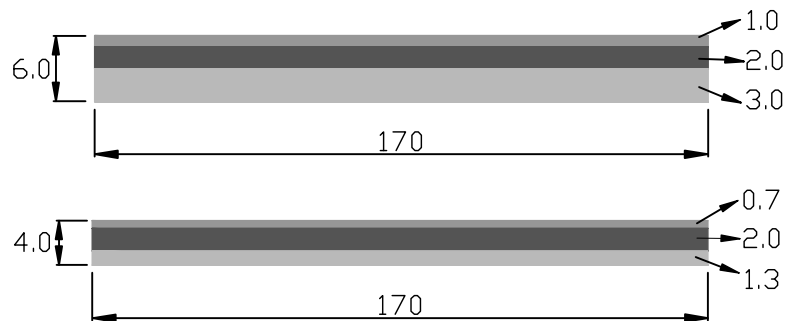

NEUTRAL

extrusion

On the way
life is like a journey

Neutral
Extruded 3 layers

Product code	
Front	Temple
UN3-0294	UN3-0294
UN3-0295	UN3-0295
UN3-0296	UN3-0296
JUN3-0297	JUN3-0297
UN3-0298	UN3-0298
UN3-0299	UN3-0299
JUN3-0300	JUN3-0300

	Standard sizes	Tolerance
6.0	170*1400mm	6.0-6.2mm 168-175mm 1400-1410mm
4.0	170*1400mm	4.0-4.2mm 168-175mm 1400-1410mm

UN3-0294

UN3-0295

UN3-0296

JUN3-0297

UN3-0298

UN3-0299

JUN3-0300