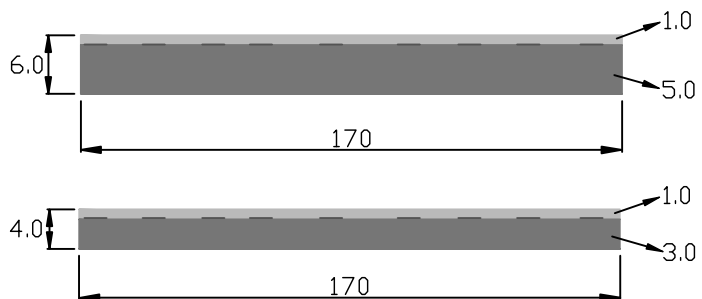

DEEP DOWN

lamination

into the wild

the time of leopard camo

DEEP-DOWN
Lamination

Product code	
Front	Temple
UPD2-0037	UPD2-0037
UPD2-0038	UPD2-0038
MUPD2-0039	MUPD2-0039
UPD2-0040	UPD2-0040
MUPD2-0041	MUPD2-0041
MUPD2-0042	MUPD2-0042

	Standard sizes	Tolerance
6.0	170*700mm	6.0-6.2mm 167-172mm 690-702mm
4.0	170*700mm	4.0-4.2mm 167-172mm 690-702mm

UPD2-0037

UPD2-0038

MUPD2-0039

UPD2-0040

MUPD2-0041

MUPD2-0042