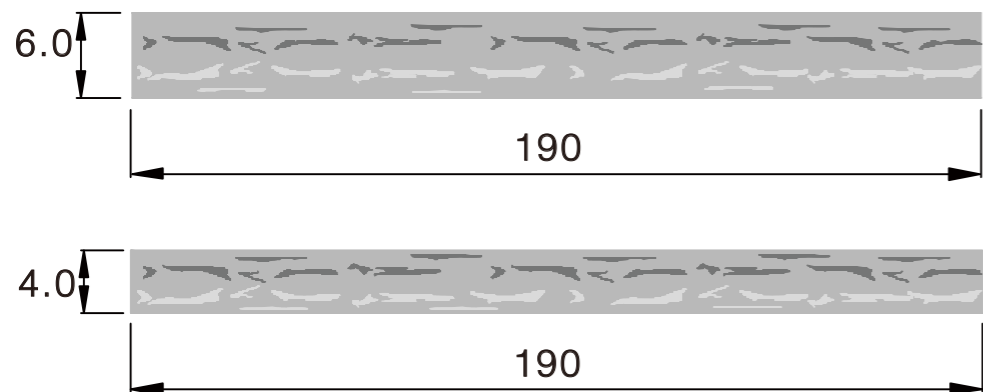

# ***SEEK AFTER***

Extrusion

A NEW DAWN

Set sail, the meaning of sea voyage is to chase the marginal sea and rising sun.

2019 HK Collection

2019 HK Collection

**SEEK AFTER**  
Extrusion

Product Code	
Front	Temple
UD3-0302	UD3-0302
UD3-0303	UD3-0303
UD3-0304	UD3-0304
UD3-0305	UD3-0305
UD3-0306	UD3-0306
UD3-0307	UD3-0307
UD3-0308	UD3-0308

	Front	Temple	Tolerance
Thickness	6.0mm	4.0mm	6.0-6.2mm 4.0-4.2mm
Standard Sizes	190x1400mm	190x1400mm	188-195mm 1400-1410mm

UD3-0302

UD3-0303

UD3-0304

UD3-0305

UD3-0306

UD3-0307

UD3-0308