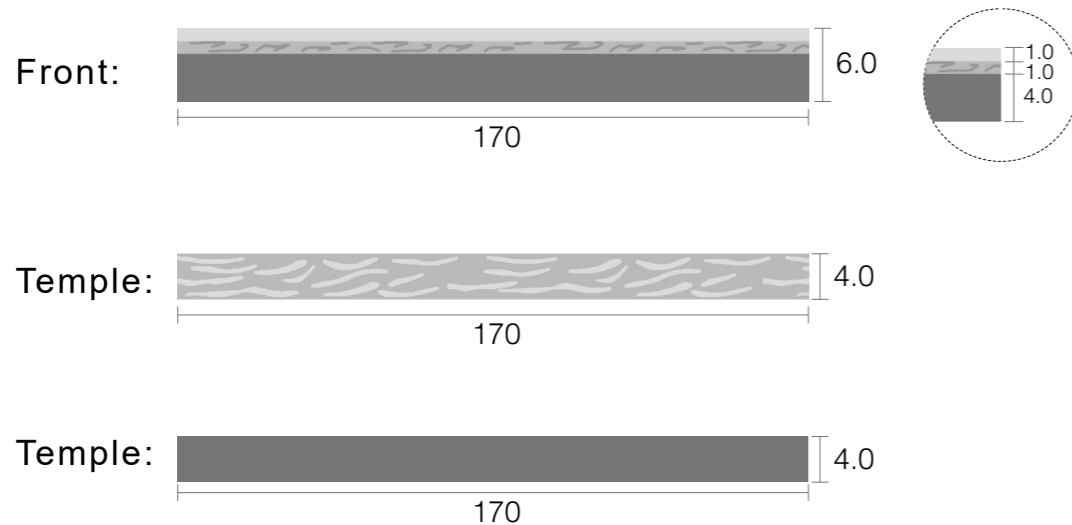

MFB-0002

MFB-0003

MFB-0004

FB-0005

MFB-0006

SWEETIE
Lamination

Product Code	
Front	Temple
FB-0001	FQ-0001/J-CRA01
MFB-0002	FQ-0001/UN-0307
MFB-0003	FQ-0001/UN-0310
MFB-0004	FQ-0001/UN-0167
FB-0005	FQ-0001/UJ-02387
MFB-0006	FQ-0001/UN-0308

	Front	Temple	Tolerance
Thickness	6.0mm	4.0mm	6.0-6.2mm 4.0-4.2mm
Standard Sizes	170x700mm	170x700mm 170x1400mm	167-172mm 690-702mm 1400-1410mm

FB-0001

MFB-0002

MFB-0003

MFB-0004

FB-0005

MFB-0006

SWEETIE

Lamination

2020 F Series

产品编号	
圈料	笔料
FB-0001	FQ-0001/J-CRA01
MFB-0002	FQ-0001/UN-0307
MFB-0003	FQ-0001/UN-0310
MFB-0004	FQ-0001/UN-0167
FB-0005	FQ-0001/UJ-02387
MFB-0006	FQ-0001/UN-0308

	圈料	笔料	公差
厚度	6.0mm	4.0mm	6.0-6.2mm 4.0-4.2mm
标准尺寸	170x700mm	170x700mm 170x1400mm	167-172mm 690-702mm 1400-1410mm