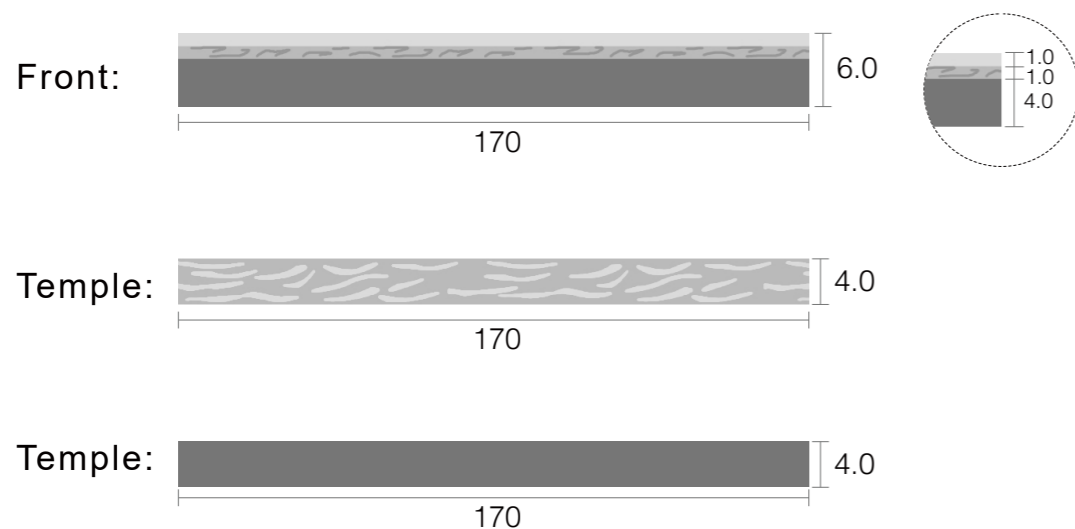

	Front	Temple	Tolerance
Thickness	6.0mm	4.0mm	6.0-6.2mm 4.0-4.2mm
Standard Sizes	170x700mm	170x700mm 170x1400mm	167-172mm 690-702mm 1400-1410mm

FB-0001

MFB-0002

MFB-0003

MFB-0004

FB-0005

MFB-0006

SWEETIE

Lamination

2020 F Series

产品编号	
圈料	笔料
FB-0001	FQ-0001/J-CRA01
MFB-0002	FQ-0001/UN-0307
MFB-0003	FQ-0001/UN-0310
MFB-0004	FQ-0001/UN-0167
FB-0005	FQ-0001/UJ-02387
MFB-0006	FQ-0001/UN-0308

	圈料	笔料	公差
厚度	6.0mm	4.0mm	6.0-6.2mm 4.0-4.2mm
标准尺寸	170x700mm	170x700mm 170x1400mm	167-172mm 690-702mm 1400-1410mm